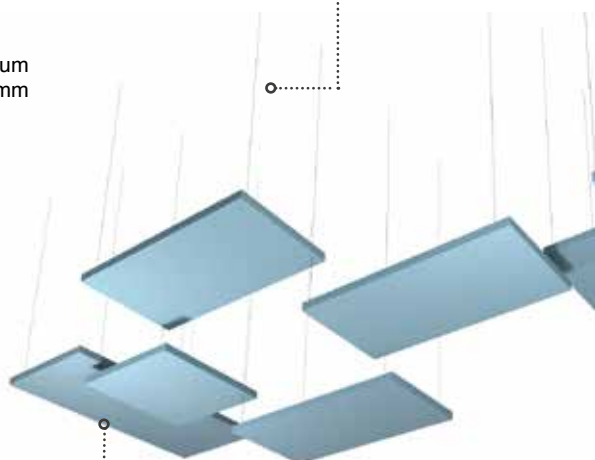

INSOPLAFO

LE PLAFONNIER ACOUSTIQUE

Les espaces de vie partagés doivent être synonyme de sécurité, intimité, confort et échange. Notre gamme de plafonniers acoustiques INSOPLAFO vous offrent un environnement calfeutré tout en préservant le champ visuel. Ils réduisent les réverbérations grâce à leur grande capacité d'absorption et améliorent l'intelligibilité du discours et de l'écoute.

Personnalisable selon vos envies, les bandeaux LED en option créent une lumière d'ambiance sobre et reposante qui s'adapte parfaitement à votre image.

Supension par kit de câbles inox réglables en hauteur par blocage automatique

Structure aluminium anodisé de 60 mm

Mousse acoustique de 60 mm Non-Feu M1
Mousse polyester conçue à partir de matériaux recyclés et recyclables
Densité 40 kg

Existe également sous forme arrondie

Insoplafo assemblé en nappes avec éclairage intégré

- Plafonnier acoustique suspendu permettant de préserver le champ visuel
- Fabrication Française
- Lumière d'ambiance sobre et reposante
- Bandeau LED fixé sur la structure en aluminium sous le tissu
- Large choix de coloris
- Possibilité d'imprimer une image sur le tissu
- Dimension sur-mesure
- Fabrication sur-mesure
- Possibilité d'intégrer des éclairages LED de Ø 125mm
- Bandeaux LED existent en lumière blanche ou en LED RGB pour des variations de couleurs (en option)
- Non-feu M1
- Montage et démontage rapide